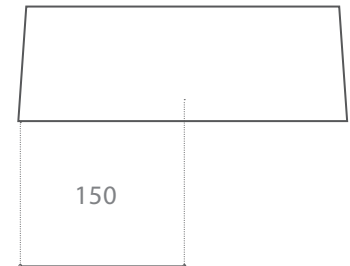

BARCHETTA

Articolo: Barchetta
Tipologia: Lavabo sopra piano
Materiale: Siliconio®
Troppo pieno: No
Peso: Kg 5,500
Foro Ø: 45 mm

Descrizione: Lavabo rettangolare, realizzato in Silicone.

Article: *Barchetta*
Category: *Countertop washbasin*
Material: *Siliconio®*
Overflow: *No*
Weight: *Kg 5,500*
Hole Ø: *45 mm*

Description: *Rectangular countertop washbasin produced in Silicone.*

h 100

150

300

600