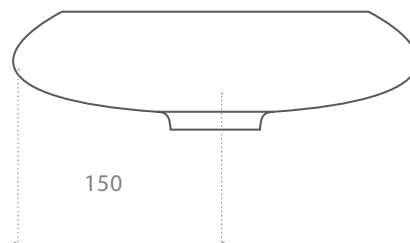

STONE

Articolo: Stone
 Tipologia: Lavabo sopra piano
 Materiale: VetroFreddo®
 Troppo pieno: No
 Peso: Kg 2,500
 Foro Ø: 45 mm

Descrizione: Lavabo da appoggio di forma ellittica, realizzato in VetroFreddo.

Article: Stone
 Category: Countertop washbasin
 Material: VetroFreddo®
 Overflow: No
 Weight: Kg 2,500
 Hole Ø: 45 mm

Description: Elliptical countertop washbasin, produced in VetroFreddo.

h 95

150

300

440